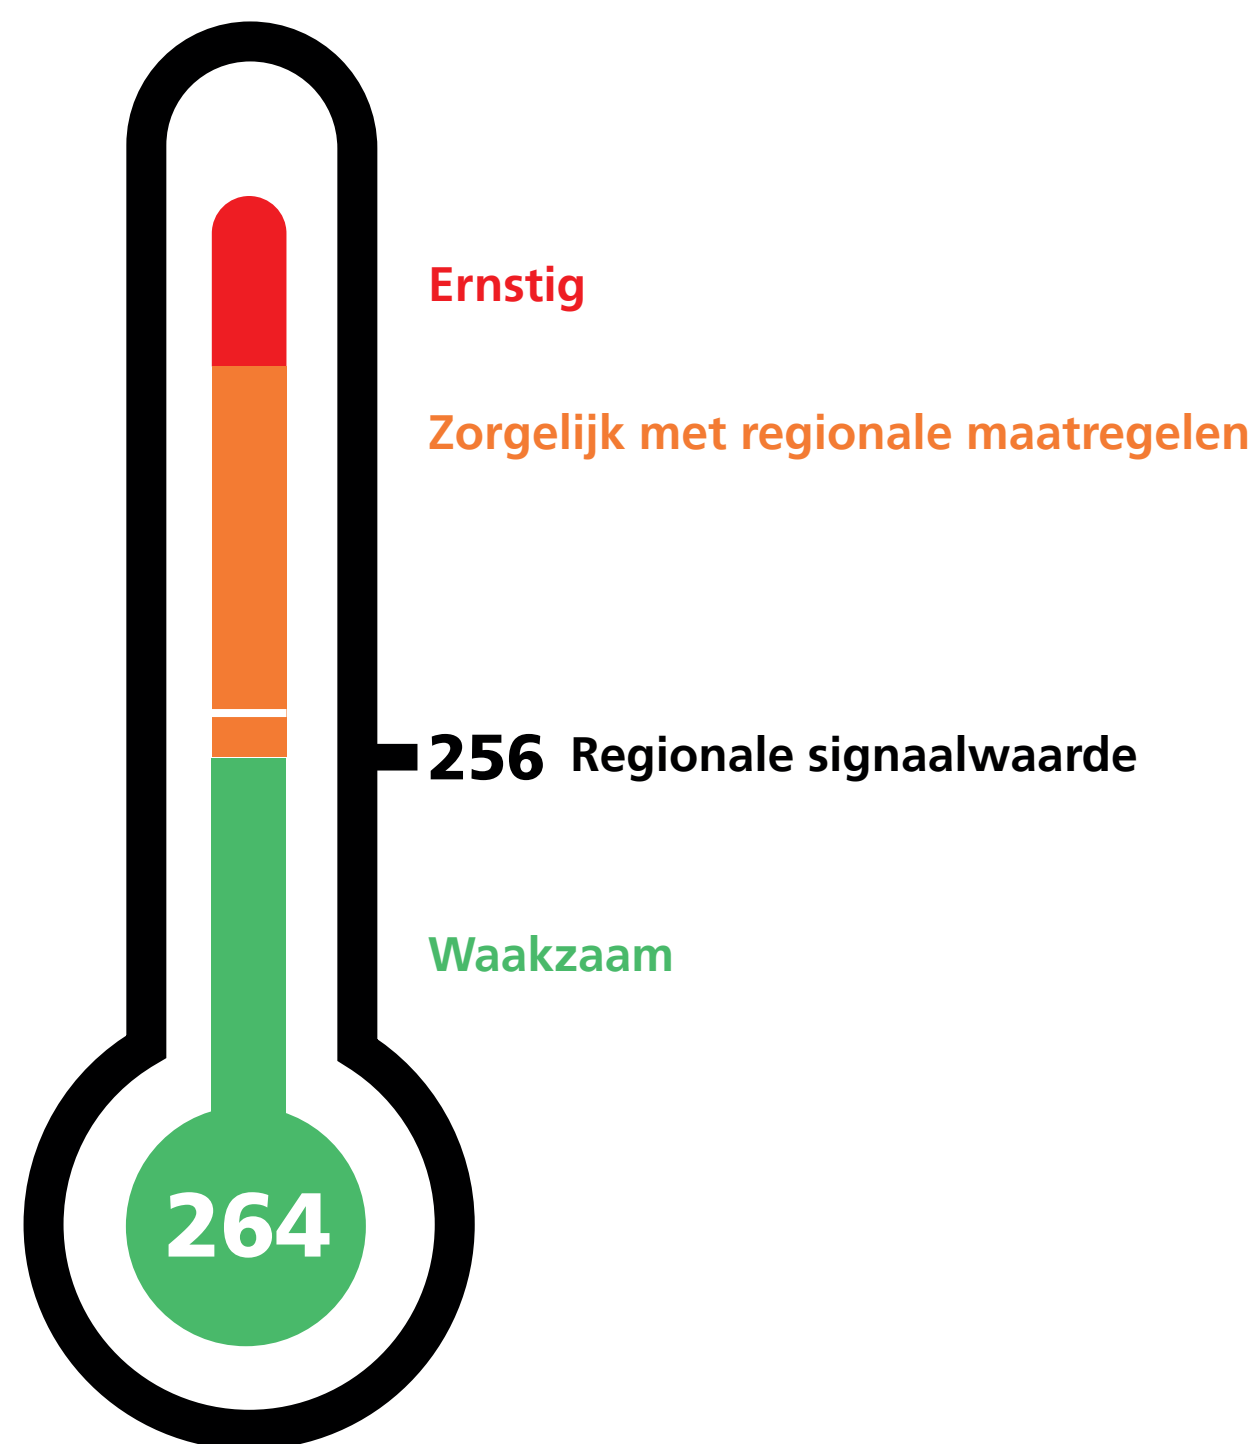

CORONA ACTUEEL IN IJSSELLAND

28-09-2020

AANTAL BESMETTINGEN AFGELOPEN WEEK: 264

AANTAL BESMETTINGEN
22-28 SEPT: 214

AANTAL BESMETTINGEN VANDAAG: 58

AANTAL BESMETTINGEN
AFGELOPEN VRIJDAG: 33

HET IS NU AAN ONS

We moeten allemaal onze eigen verantwoordelijkheid nemen en de maatregelen (nog) beter naleven.

Het is ons gedrag dat bepaalt hoe het virus zich verspreid, en momenteel verspreid het zich razendsnel.

De meeste besmettingen vinden plaats in privékring, dus vermijd drukke bijeenkomsten en houd afstand!