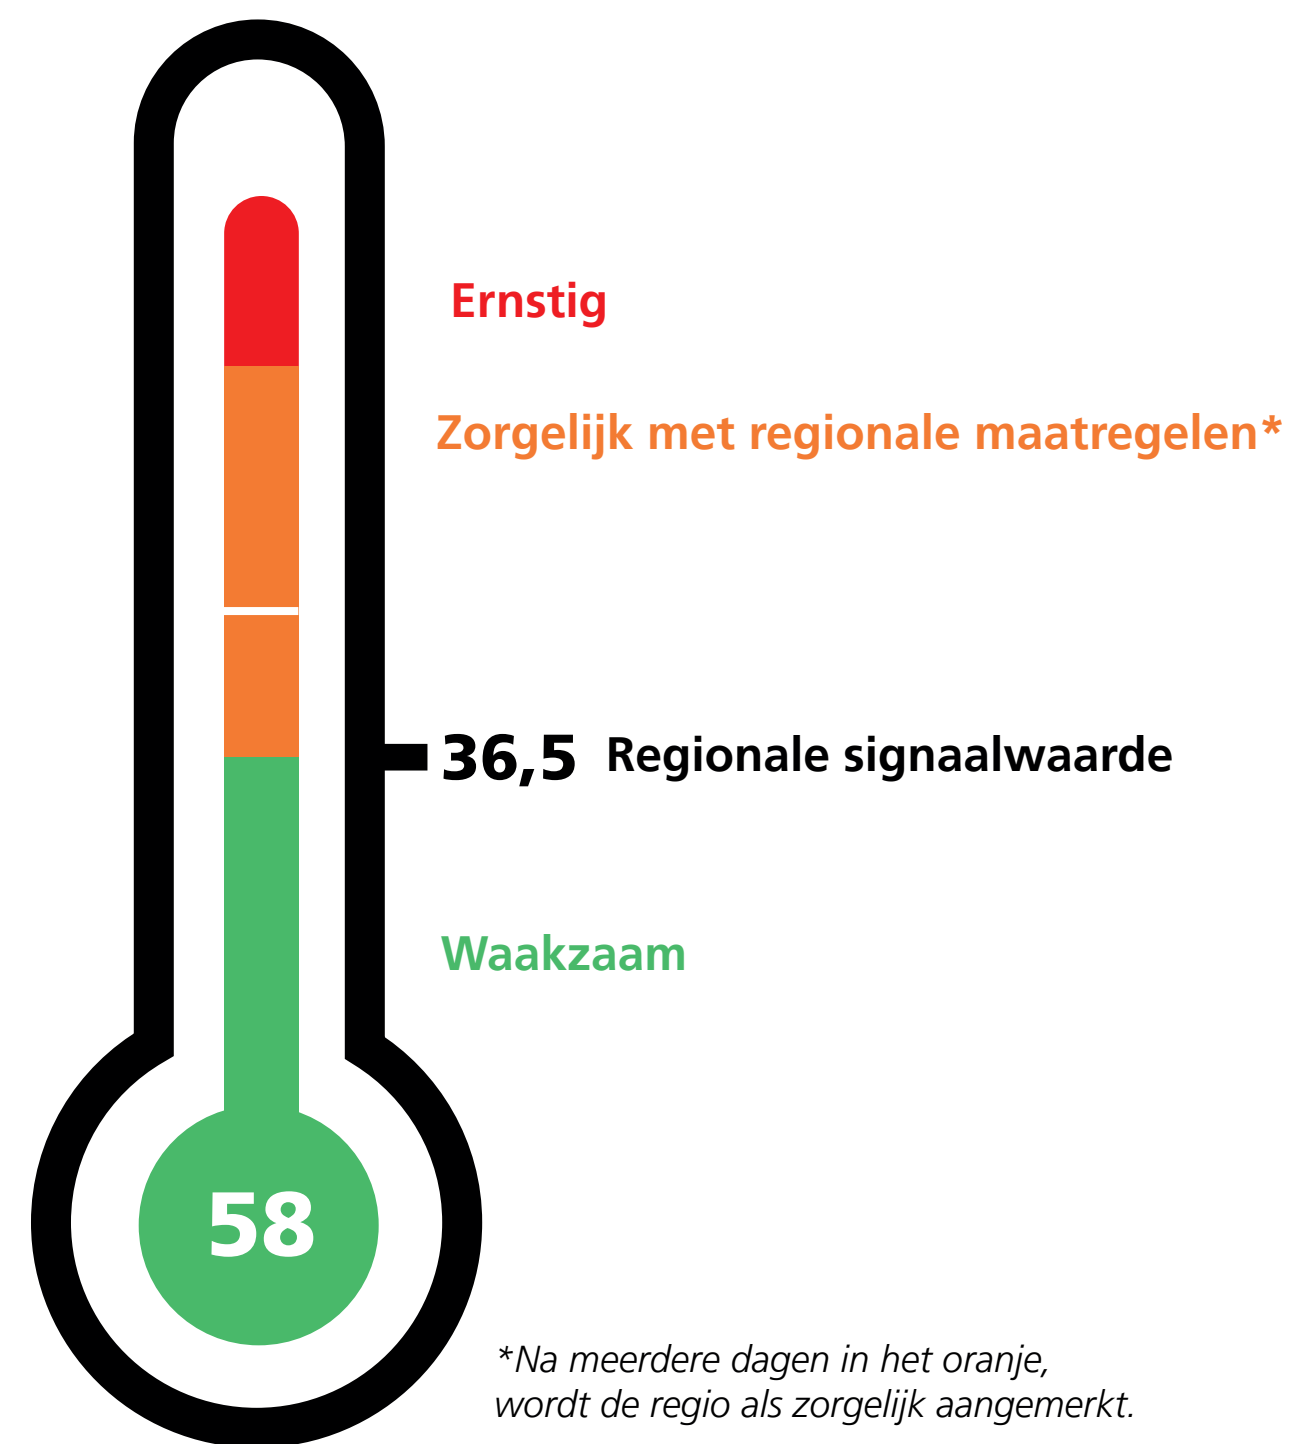

CORONA ACTUEEL IN IJSSELLAND

28-09-2020

AANTAL BESMETTINGEN AFGELOPEN WEEK: 264

AANTAL BESMETTINGEN
22-28 SEPT: 214

AANTAL BESMETTINGEN VANDAAG: 58

AANTAL BESMETTINGEN
AFGELOPEN VRIJDAG: 33

HET IS NU AAN ONS

We moeten allemaal onze eigen verantwoordelijkheid nemen en de maatregelen (nog) beter naleven.

Het is ons gedrag dat bepaalt hoe het virus zich verspreid, en momenteel verspreid het zich razendsnel.

De meeste besmettingen vinden plaats in privékring, dus vermijd drukke bijeenkomsten en houd afstand!